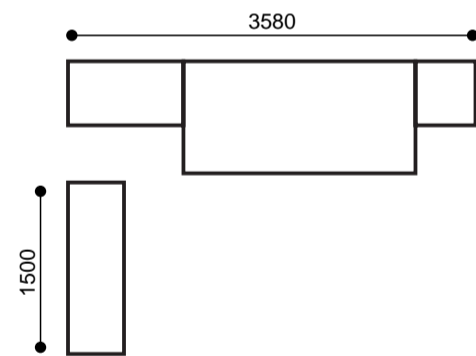

Композиция 14

1. D6080 Стол письменный

Цвет корпуса: Герань
Ширина: 1500 мм, Высота: 750 мм, Глубина 490 мм

2. D4013 Тумбочка

Цвет корпуса: Герань, Цвет фасада: Зебрано Мора
Ширина: 475 мм, Высота: 430 мм, Глубина 410 мм

3. D7139 Подвесная полка

Цвет корпуса: Белый
Ширина: 360 мм, Высота: 360 мм, Глубина 255 мм

4. D7036 Подвесной модуль с дверью

Цвет корпуса: Белый, Цвет фасада: Герань
Ширина: 1000 мм, Высота: 360 мм, Глубина 270 мм

5. D2123 Шкаф 2-х дверный

Цвет корпуса: Белый, Цвет фасада: Зебрано Мора
Ширина: 1010 мм, Высота: 2400 мм, Глубина 560 мм

6. D90211 Кровать 190x90

Цвет корпуса: Герань, Цвет фасада: Зебрано Мора
Ширина: 2030 мм, Высота: 770 мм, Глубина 980 мм

7. D2045 Шкаф комбинированный

Цвет корпуса: Белый, Цвет фасада: Белый, Герань
Ширина: 525 мм, Высота: 2400 мм, Глубина 560 мм