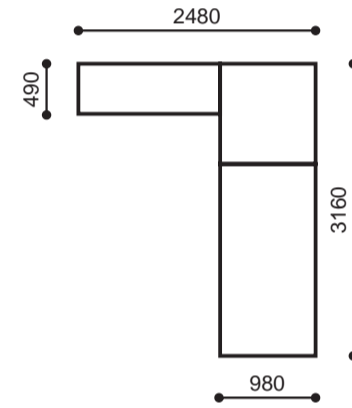

Композиция 01

1. D1726 Шкаф-гардероб дверь правая

Цвет корпуса: Белый, Цвет фасада: Зебрано Мокко
Ширина: 1060 мм, Высота: 2200 мм, Глубина: 980 мм

2. D4013 Тумбочка

Цвет корпуса: Капучино, Цвет фасада: Зебрано Мокко
Ширина: 475 мм, Высота: 430 мм, Глубина: 410 мм

3. D6080 Письменный стол

Цвет корпуса: Капучино
Ширина: 1500 мм, Высота: 750 мм, Глубина: 490 мм

4. D7139 Подвесная полка

Цвет корпуса: Капучино
Ширина: 360 мм, Высота: 360 мм, Глубина: 255 мм

5. D7139 Подвесная полка

Цвет корпуса: Белый
Ширина: 360 мм, Высота: 360 мм, Глубина: 255 мм

6. D8654 Кровать двойная 200х90 с выдвижной 195х90

Цвет корпуса: Белый, Цвет фасада: Зебрано Мокко, Капучино
Ширина: 2100 мм, Высота: 920 мм, Глубина: 980 мм