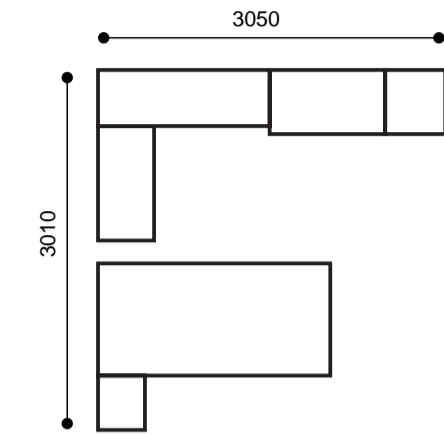

Композиция 13

1. D4013 Тумбочка

Цвет корпуса: Белый, Цвет фасада: Зебрано Мокко
Ширина: 475 мм, Высота: 430 мм, Глубина 410 мм

2. D090210 Кровать 190x90

Цвет корпуса: Капучино
Ширина: 2030 мм, Высота: 670 мм, Глубина 980 мм

3. D6078 Стол письменный

Цвет корпуса: Капучино
Ширина: 1000 мм, Высота: 750 мм, Глубина 490 мм

4. D6080 Стол письменный

Цвет корпуса: Капучино
Ширина: 1500 мм, Высота: 750 мм, Глубина 490 мм

5. D7244 Подвесная полка

Цвет корпуса: Капучино
Ширина: 670 мм, Высота: 360 мм, Глубина 255 мм

6. D7037 Подвесной модуль с дверью

Цвет корпуса: Белый, Цвет фасада: Белый
Ширина: 360 мм, Высота: 360 мм, Глубина 270 мм

7. D7037 Подвесной модуль с дверью

Цвет корпуса: Капучино, Цвет фасада: Капучино
Ширина: 360 мм, Высота: 360 мм, Глубина 270 мм

8. D7244 Подвесная полка

Цвет корпуса: Белый
Ширина: 670 мм, Высота: 360 мм, Глубина 255 мм

9. D2124 Шкаф комбинированный

Цвет корпуса: Белый, Цвет фасада: Зебрано Мокко, Капучино
Ширина: 1010 мм, Высота: 2400 мм, Глубина 560 мм

10. D2046 Шкаф 1-дверный

Цвет корпуса: Белый, Цвет фасада: Зебрано Мокко
Ширина: 525 мм, Высота: 2400 мм, Глубина 560 мм