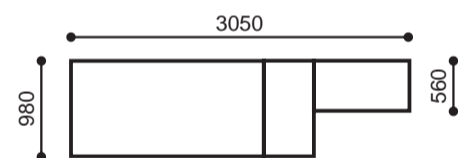

Композиция 11

1. D8309 Кровать-чердак

Цвет корпуса: Белый
Ширина: 2000 мм, Высота: 1620 мм, Глубина: 980 мм

2. D8311 Модуль кровати 3 ящика (2 шт.)

Цвет корпуса: Белый, Цвет фасада: Белый
Ширина: 490 мм, Высота: 1180 мм, Глубина: 970 мм

3. D8312 Модуль кровати 2-х дверный

Цвет корпуса: Белый, Цвет фасада: Капучино
Ширина: 980 мм, Высота: 1180 мм, Глубина: 970 мм

4. D83002 Лестница

Цвет корпуса: Белый, Цвет фасада: Капучино
Ширина: 525 мм, Высота: 1270 мм, Глубина: 980 мм

5. D1668 Шкаф 1-но дверный

Цвет корпуса: Белый, Цвет фасада: Капучино
Ширина: 525 мм, Высота: 2200 мм, Глубина: 560 мм