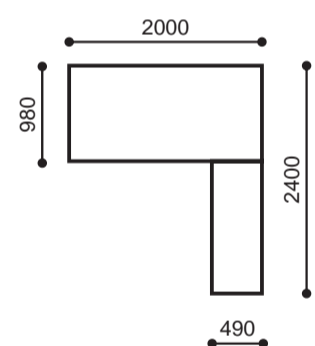

Композиция 08

1. D6004 Письменный стол

Цвет корпуса: Береза, Цвет фасада: Герань
Ширина: 2400 мм, Высота: 750 мм, Глубина: 490 мм

2. D8309 Кровать-чердак 190x90

Цвет корпуса: Береза
Ширина: 2000 мм, Высота: 1620 мм, Глубина: 980 мм

3. D8312 Модуль кровати 2-х дверный

Цвет корпуса: Береза, Цвет фасада: Герань
Ширина: 980 мм, Высота: 1180 мм, Глубина: 970 мм

4. D8311 Модуль кровати 3 ящика

Цвет корпуса: Береза, Цвет фасада: Белый
Ширина: 490 мм, Высота: 1180 мм, Глубина: 970 мм

5. D9004 Тумба подстольная выдвижная

Цвет корпуса: Береза, Цвет фасада: Белый
Ширина: 490 мм, Высота: 715 мм, Глубина: 970 мм