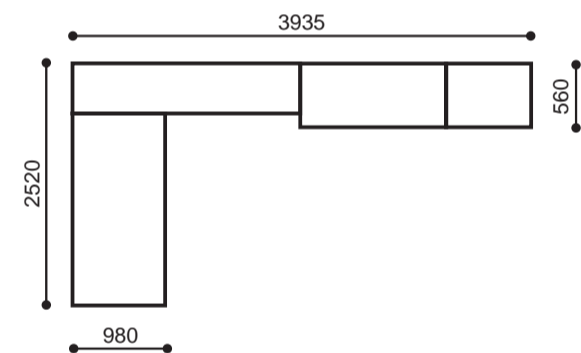

Композиция 12

1. D90211 Кровать 195x90

Цвет корпуса: Салатовый, Цвет фасада: Белый
Ширина: 2030 мм, Высота: 770 мм, Глубина: 980 мм

2. D6004 Письменный стол

Цвет корпуса: Белый, Цвет фасада: Салатовый
Ширина: 2400 мм, Высота: 750 мм, Глубина: 490 мм

3. D1669 Шкаф 2-х дверный

Цвет корпуса: Белый, Цвет фасада: Белый, Салатовый
Ширина: 1010 мм, Высота: 2200 мм, Глубина: 560 мм

4. D1668 Шкаф 1-но дверный

Цвет корпуса: Белый, Цвет фасада: Белый
Ширина: 525 мм, Высота: 2200 мм, Глубина: 560 мм

5. D9004 Тумба подстольная выдвижная

Цвет корпуса: Белый, Цвет фасада: Белый
Ширина: 490 мм, Высота: 715 мм, Глубина: 970 мм