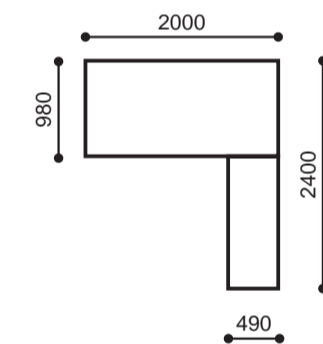

5. D9004 Тумба подстольная выдвижная

Цвет корпуса: Береза, Цвет фасада: Белый
Ширина: 490 мм, Высота: 715 мм, Глубина: 970 мм

Композиция 09

1. D6004 Письменный стол

Цвет корпуса: Береза, Цвет фасада: Капучино
Ширина: 2400 мм, Высота: 750 мм, Глубина: 490 мм