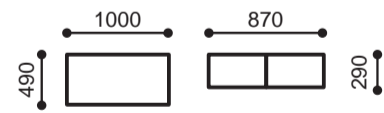

1. D4105 Комод

Цвет корпуса: Береза, Цвет фасада: Зебрано Мокко
Ширина: 1000 мм, Высота: 740 мм, Глубина: 490 мм

2. D4109 Зеркало

Цвет корпуса: Капучино
Ширина: 900 мм, Высота: 600 мм, Глубина: 25 мм

3. D7281 Стеллаж (2 шт.)

Цвет корпуса: Капучино, Цвет фасада: Белый
Ширина: 435 мм, Высота: 2200 мм, Глубина: 290 мм