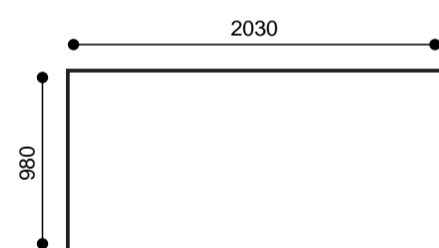

Композиция 15

1. D08308 Кровать-чердак 190x90

Цвет корпуса: Берёза, Капучино
Ширина: 2030 мм, Высота: 1750 мм, Глубина 980 мм

2. D6079 Стол письменный

Цвет корпуса: Берёза
Ширина: 1250 мм, Высота: 750 мм, Глубина 490 мм

3. D4013 Тумбочка

Цвет корпуса: Берёза, Цвет фасада: Зебрано Мокко
Ширина: 475 мм, Высота: 430 мм, Глубина 410 мм

4. D4304 Комод

Цвет корпуса: Берёза, Цвет фасада: Зебрано Мокко
Ширина: 475 мм, Высота: 1050 мм, Глубина 410 мм