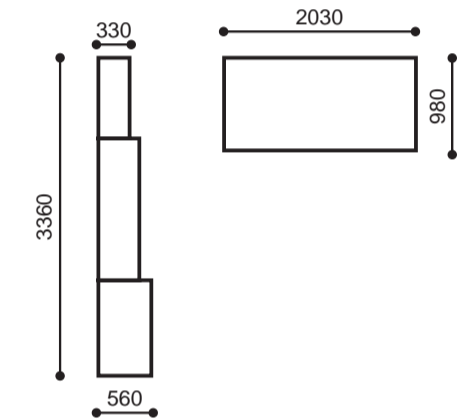

Цвет корпуса: Белый
Ширина: 670 мм, Высота: 360 мм, Глубина: 255 мм

6. D7241 Библиотека

Цвет корпуса: Капучино
Ширина: 850 мм, Высота: 2200 мм, Глубина: 330 мм

7. D90211 Кровать 195x90

Цвет корпуса: Капучино, Цвет фасада: Зебрано Мокко
Ширина: 2030 мм, Высота: 770 мм, Глубина: 980 мм