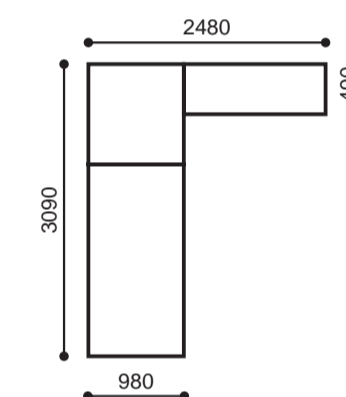

1. D1726 Шкаф-гардероб дверь правая

Цвет корпуса: Белый, Цвет фасада: Зебрано Мокко
Ширина: 1060 мм, Высота: 2200 мм, Глубина: 980 мм

2. D4013 Тумбочка

Цвет корпуса: Капучино, Цвет фасада: Зебрано Мокко
Ширина: 475 мм, Высота: 430 мм, Глубина: 410 мм

3. D6080 Письменный стол

Цвет корпуса: Капучино
Ширина: 1500 мм, Высота: 750 мм, Глубина: 490 мм

4. D7139 Подвесная полка

Цвет корпуса: Капучино
Ширина: 360 мм, Высота: 360 мм, Глубина: 255 мм

5. D7139 Подвесная полка

Цвет корпуса: Белый
Ширина: 360 мм, Высота: 360 мм, Глубина: 255 мм

6. D8654 Кровать двойная 200х90 с выдвижной 195х90

Цвет корпуса: Белый, Цвет фасада: Зебрано Мокко, Капучино
Ширина: 2100 мм, Высота: 920 мм, Глубина: 980 мм