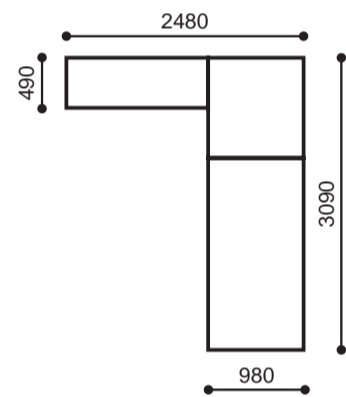

3. D6080 Письменный стол

Цвет корпуса: Капучино
Ширина: 1500 мм, Высота: 750 мм, Глубина: 490 мм

4. D7139 Подвесная полка

Цвет корпуса: Капучино
Ширина: 360 мм, Высота: 360 мм, Глубина: 255 мм

5. D7139 Подвесная полка

Цвет корпуса: Белый
Ширина: 360 мм, Высота: 360 мм, Глубина: 255 мм

6. D90211 Кровать 195x90

Цвет корпуса: Капучино, Цвет фасада: Зебрано Мокко
Ширина: 2030 мм, Высота: 770 мм, Глубина: 980 мм

Композиция 03