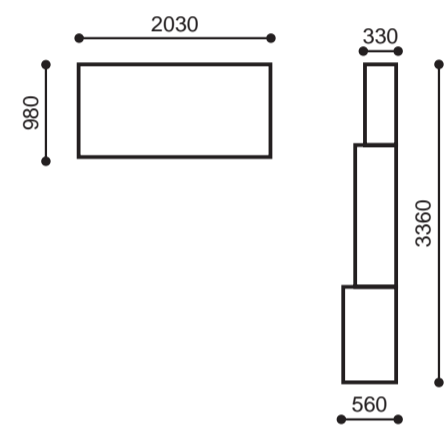

Композиция 05

1. D1669 Шкаф 2-х дверный

Цвет корпуса: Белый, Цвет фасада: Зебрано Мокко, Капучино
Ширина: 1010 мм, Высота: 2200 мм, Глубина: 560 мм

2. D4013 Тумбочка

Цвет корпуса: Белый, Цвет фасада: Зебрано Мокко
Ширина: 475 мм, Высота: 430 мм, Глубина: 410 мм

3. D6080 Письменный стол

Цвет корпуса: Капучино
Ширина: 1500 мм, Высота: 750 мм, Глубина: 490 мм

4. D7139 Подвесная полка

Цвет корпуса: Капучино
Ширина: 360 мм, Высота: 360 мм, Глубина: 255 мм

5. D7244 Подвесная полка

Цвет корпуса: Белый
Ширина: 670 мм, Высота: 360 мм, Глубина: 255 мм

6. D7241 Библиотека

Цвет корпуса: Капучино
Ширина: 850 мм, Высота: 2200 мм, Глубина: 330 мм

7. D90211 Кровать 195x90

Цвет корпуса: Капучино, Цвет фасада: Зебрано Мокко
Ширина: 2030 мм, Высота: 770 мм, Глубина: 980 мм