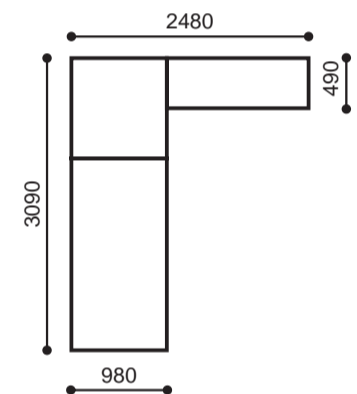

1. D1726 Шкаф-гардероб дверь правая

Цвет корпуса: Белый, Цвет фасада: Зебрано Мора
Ширина: 1060 мм, Высота: 2200 мм, Глубина: 980 мм

2. D4013 Тумбочка

Цвет корпуса: Герань, Цвет фасада: Зебрано Мора
Ширина: 475 мм, Высота: 430 мм, Глубина: 410 мм

3. D6080 Письменный стол

Цвет корпуса: Герань
Ширина: 1500 мм, Высота: 750 мм, Глубина: 490 мм

4. D7139 Подвесная полка

Цвет корпуса: Герань
Ширина: 360 мм, Высота: 360 мм, Глубина: 255 мм

5. D7139 Подвесная полка

Цвет корпуса: Белый
Ширина: 360 мм, Высота: 360 мм, Глубина: 255 мм

6. D90211 Кровать 195x90

Цвет корпуса: Герань, Цвет фасада: Зебрано Мора
Ширина: 2030 мм, Высота: 770 мм, Глубина: 980 мм

Композиция 04