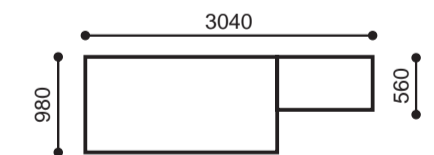

Композиция 10

1. D8304 Кровать двухъярусная 195x90
Цвет корпуса: Белый, Цвет фасада: Капучино
Ширина: 2030 мм, Высота: 1750 мм, Глубина: 980 мм

2. D2122 Шкаф комбинированный
Цвет корпуса: Белый, Цвет фасада: Капучино, Белый
Ширина: 1010 мм, Высота: 2400 мм, Глубина: 560 мм