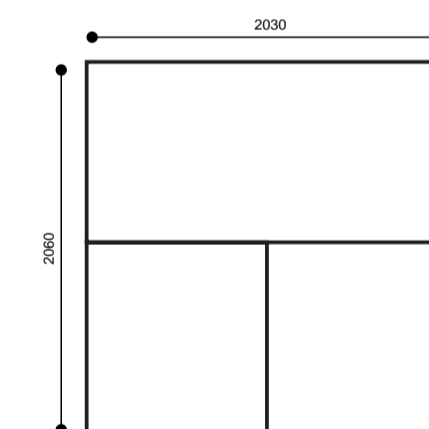

Композиция 16

1. D08308 Кровать-чердак 190x90

Цвет корпуса: Берёза, Капучино
Ширина: 2030 мм, Высота: 1750 мм, Глубина 980 мм

2. D090210 Кровать 190x90

Цвет корпуса: Капучино
Ширина: 2030 мм, Высота: 670 мм, Глубина 980 мм

3. D4304 Комод

Цвет корпуса: Берёза, Цвет фасада: Зебрано Мокко
Ширина: 475 мм, Высота: 1050 мм, Глубина 410 мм