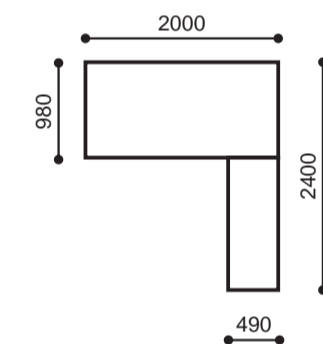

Композиция 07

1. D6004 Письменный стол

Цвет корпуса: Береза, Цвет фасада: Салатовый
Ширина: 2400 мм, Высота: 750 мм, Глубина: 490 мм

2. D8309 Кровать-чердак 190x90

Цвет корпуса: Береза
Ширина: 2000 мм, Высота: 1620 мм, Глубина: 980 мм

3. D8312 Модуль кровати 2-х дверный

Цвет корпуса: Береза, Цвет фасада: Салатовый
Ширина: 980 мм, Высота: 1180 мм, Глубина: 970 мм

4. D8311 Модуль кровати 3 ящика

Цвет корпуса: Береза, Цвет фасада: Белый
Ширина: 490 мм, Высота: 1180 мм, Глубина: 970 мм

5. D9004 Тумба подстольная выдвижная

Цвет корпуса: Береза, Цвет фасада: Белый
Ширина: 490 мм, Высота: 715 мм, Глубина: 970 мм