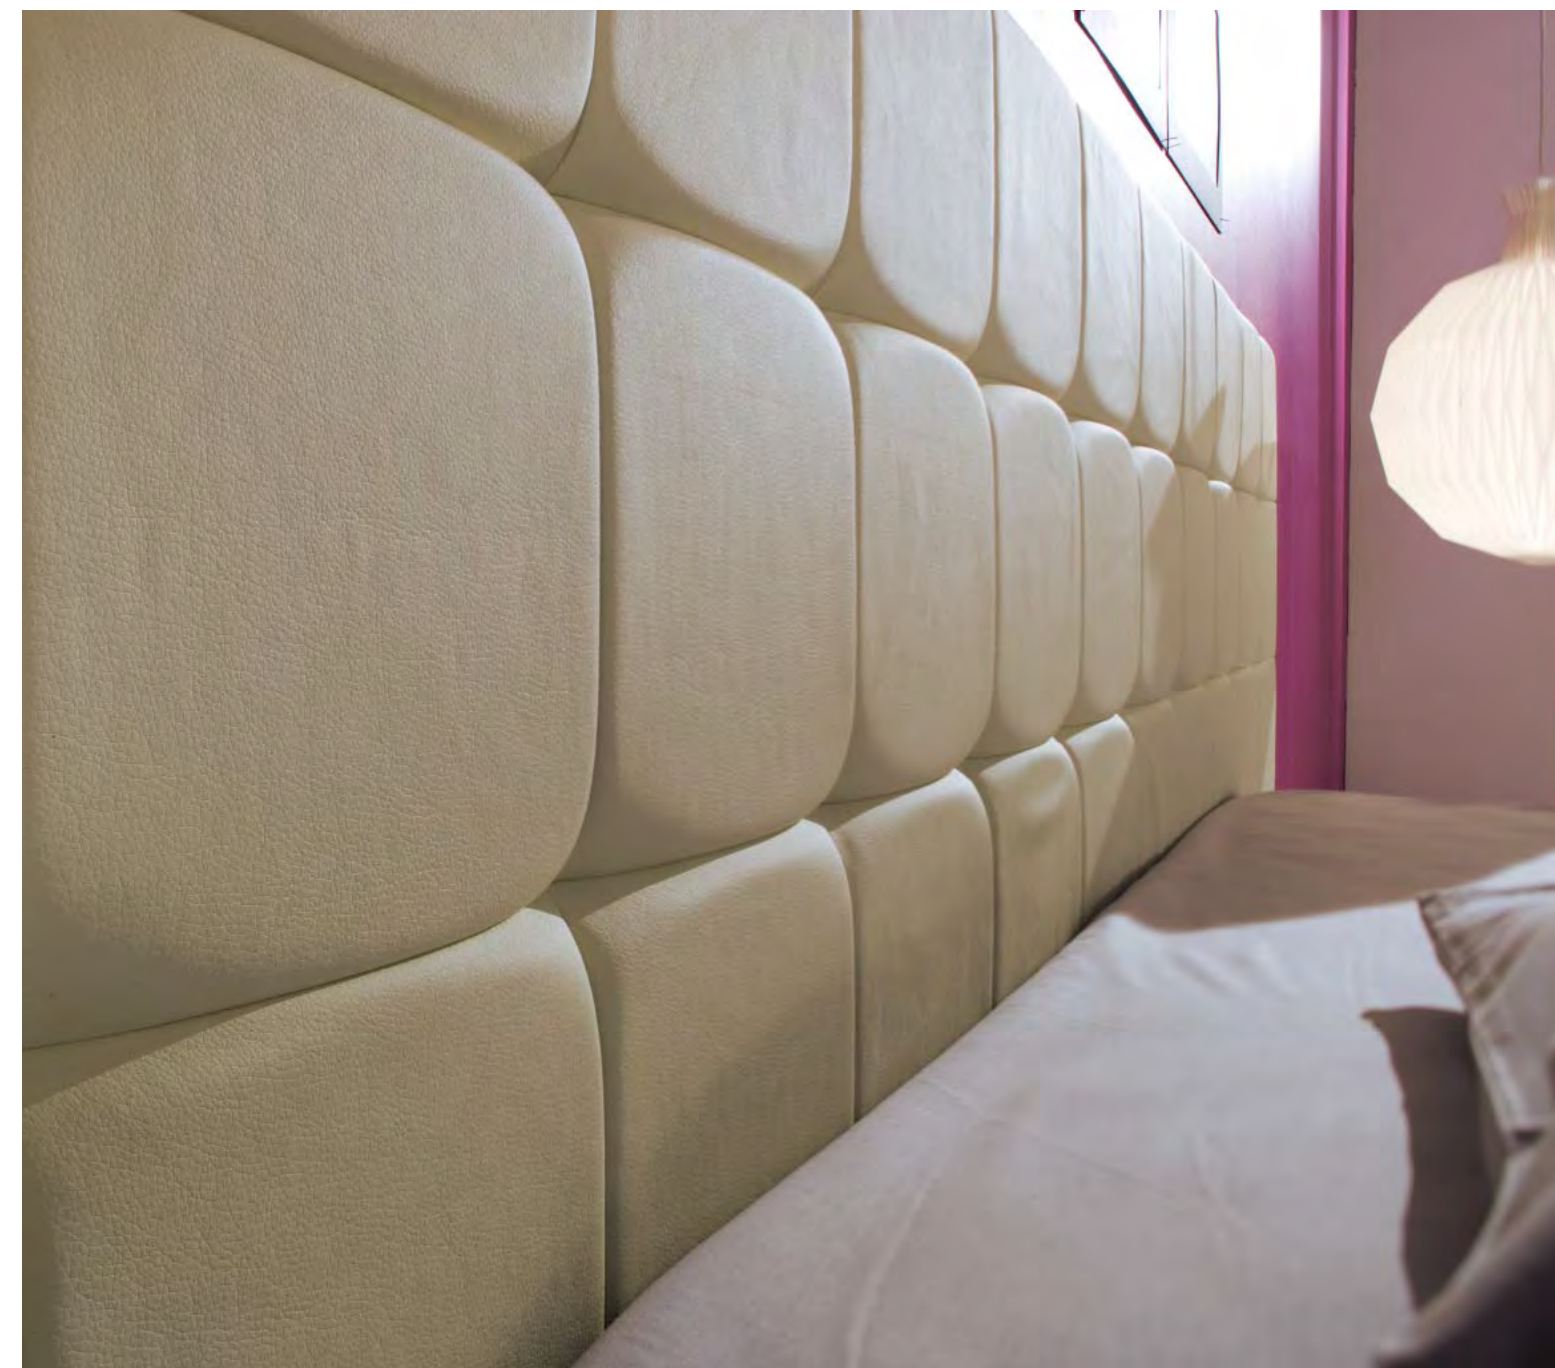

ИЗГОЛОВЬЕ КРОВАТИ М2-К24-Б

ВЫСОТА: 600 мм ДЛИНА: 2400 мм ДЕКОРЫ: БЕЛЫЙ

КАРКАС КРОВАТИ М2-К29-А

ВЫСОТА: 315 мм ДЛИНА: 1710 мм ГЛУБИНА: 2090 мм ДЕКОРЫ: АНТРАЦИТ

ТУМБОЧКА М2-3-А

ВЫСОТА: 380 мм ДЛИНА: 500 мм ГЛУБИНА: 420 мм ДЕКОРЫ: АНТРАЦИТ

КОМОД М2-2-А

ВЫСОТА: 1015 мм ДЛИНА: 500 мм ГЛУБИНА: 420 мм ДЕКОРЫ: АНТРАЦИТ