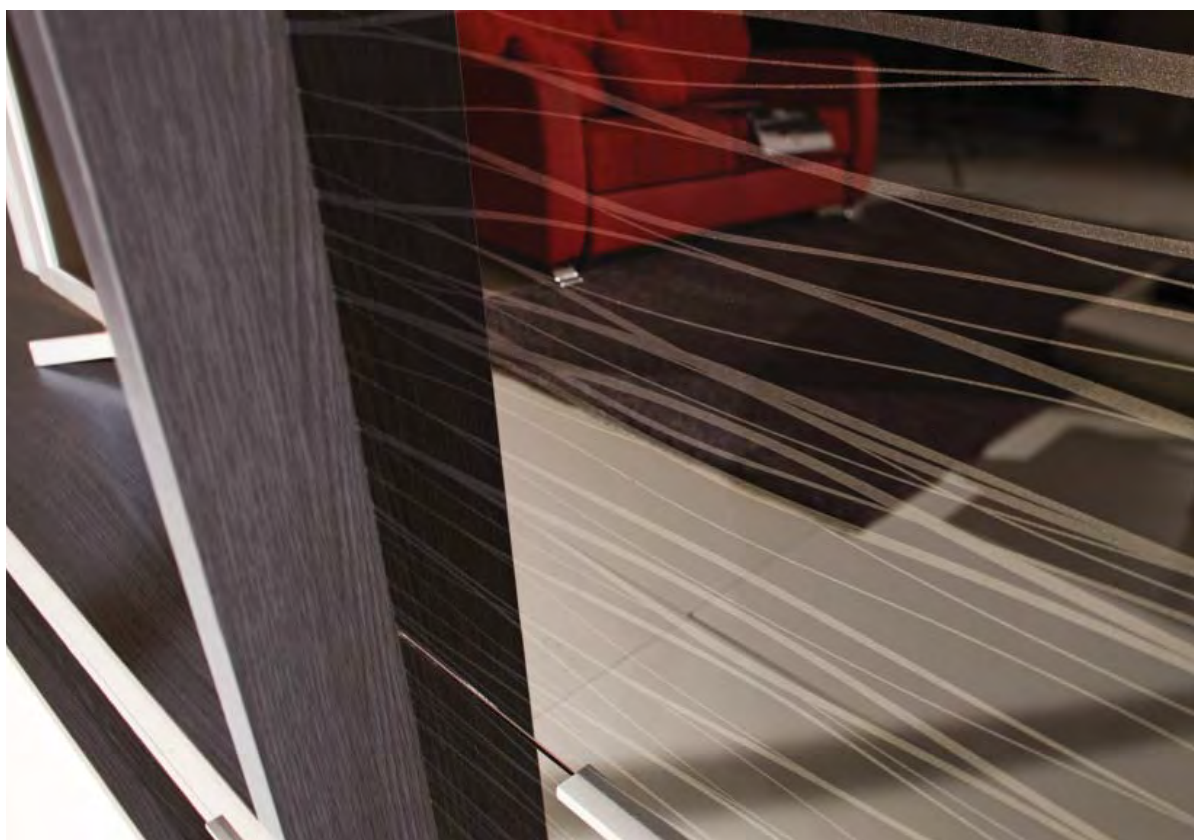

КОМПОЗИЦИЯ М1109А АРТ.12
ВЫСОТА: 2016 мм ДЛИНА: 2570 мм ГЛУБИНА: 490 мм ДЕКОРЫ: АНТРАЦИТ, АРТ.12

КОМПОЗИЦИЯ М1103В АРТ.02

ВЫСОТА: 2016 мм ДЛИНА: 2570 мм ГЛУБИНА: 490 мм ДЕКОРЫ: ВЕНГЕ, АРТ.02

КОМПОЗИЦИЯ M1101A ART.11