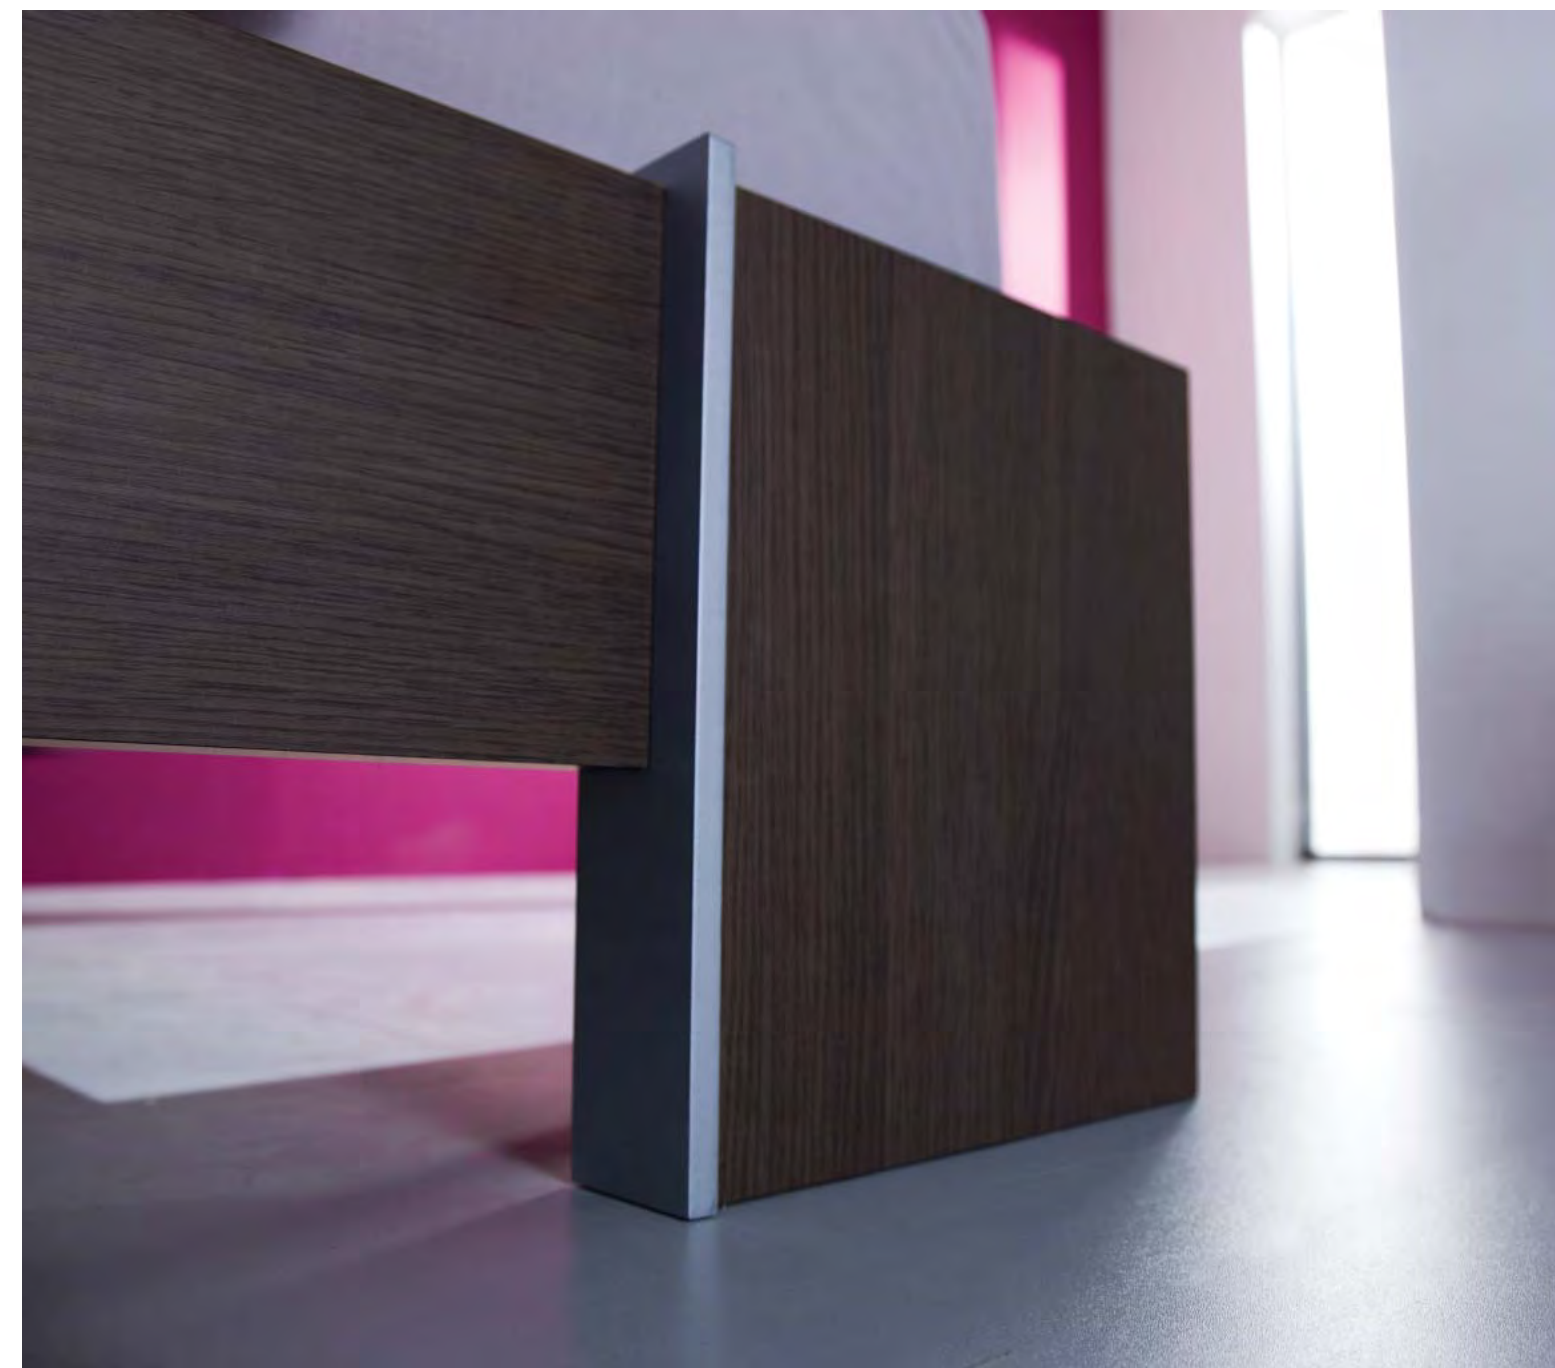

ИЗГОЛОВЬЕ КРОВАТИ М2-К27-А-Б

ВЫСОТА: 800 мм ДЛИНА: 2430 мм ДЕКОРЫ: АНТРАЦИТ, БЕЛЫЙ

КАРКАС КРОВАТИ М2-К29-А

ВЫСОТА: 315 мм ДЛИНА: 1710 мм ГЛУБИНА: 2090 мм ДЕКОРЫ: АНТРАЦИТ

ТУМБОЧКА М2-3-А

ВЫСОТА: 380 мм ДЛИНА: 500 мм ГЛУБИНА: 420 мм ДЕКОРЫ: АНТРАЦИТ

КОМОД М2-2-А

ВЫСОТА: 1015 мм ДЛИНА: 500 мм ГЛУБИНА: 420 мм ДЕКОРЫ: АНТРАЦИТ