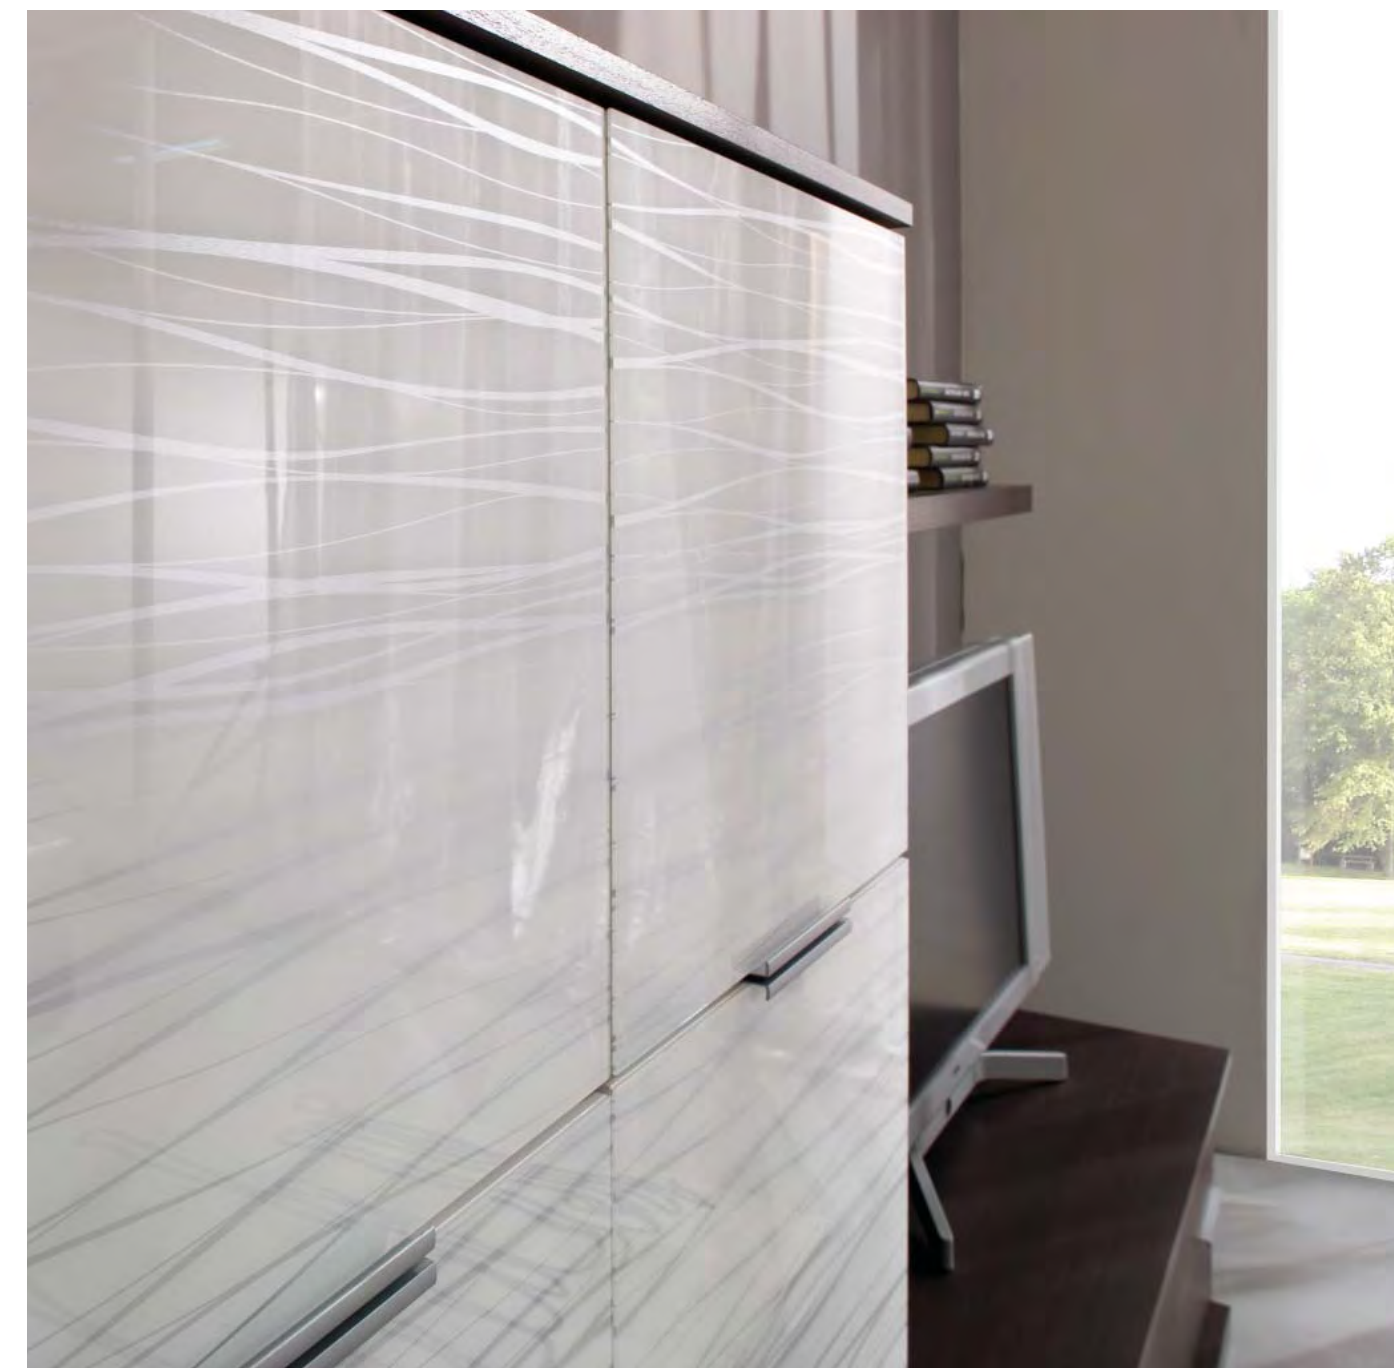

КОМПОЗИЦИЯ M1221B АРТ.01
ВЫСОТА: Универсальная ДЛИНА: 2000 мм ГЛУБИНА: 490 мм ДЕКОРЫ: ВЕНГЕ, АРТ.01