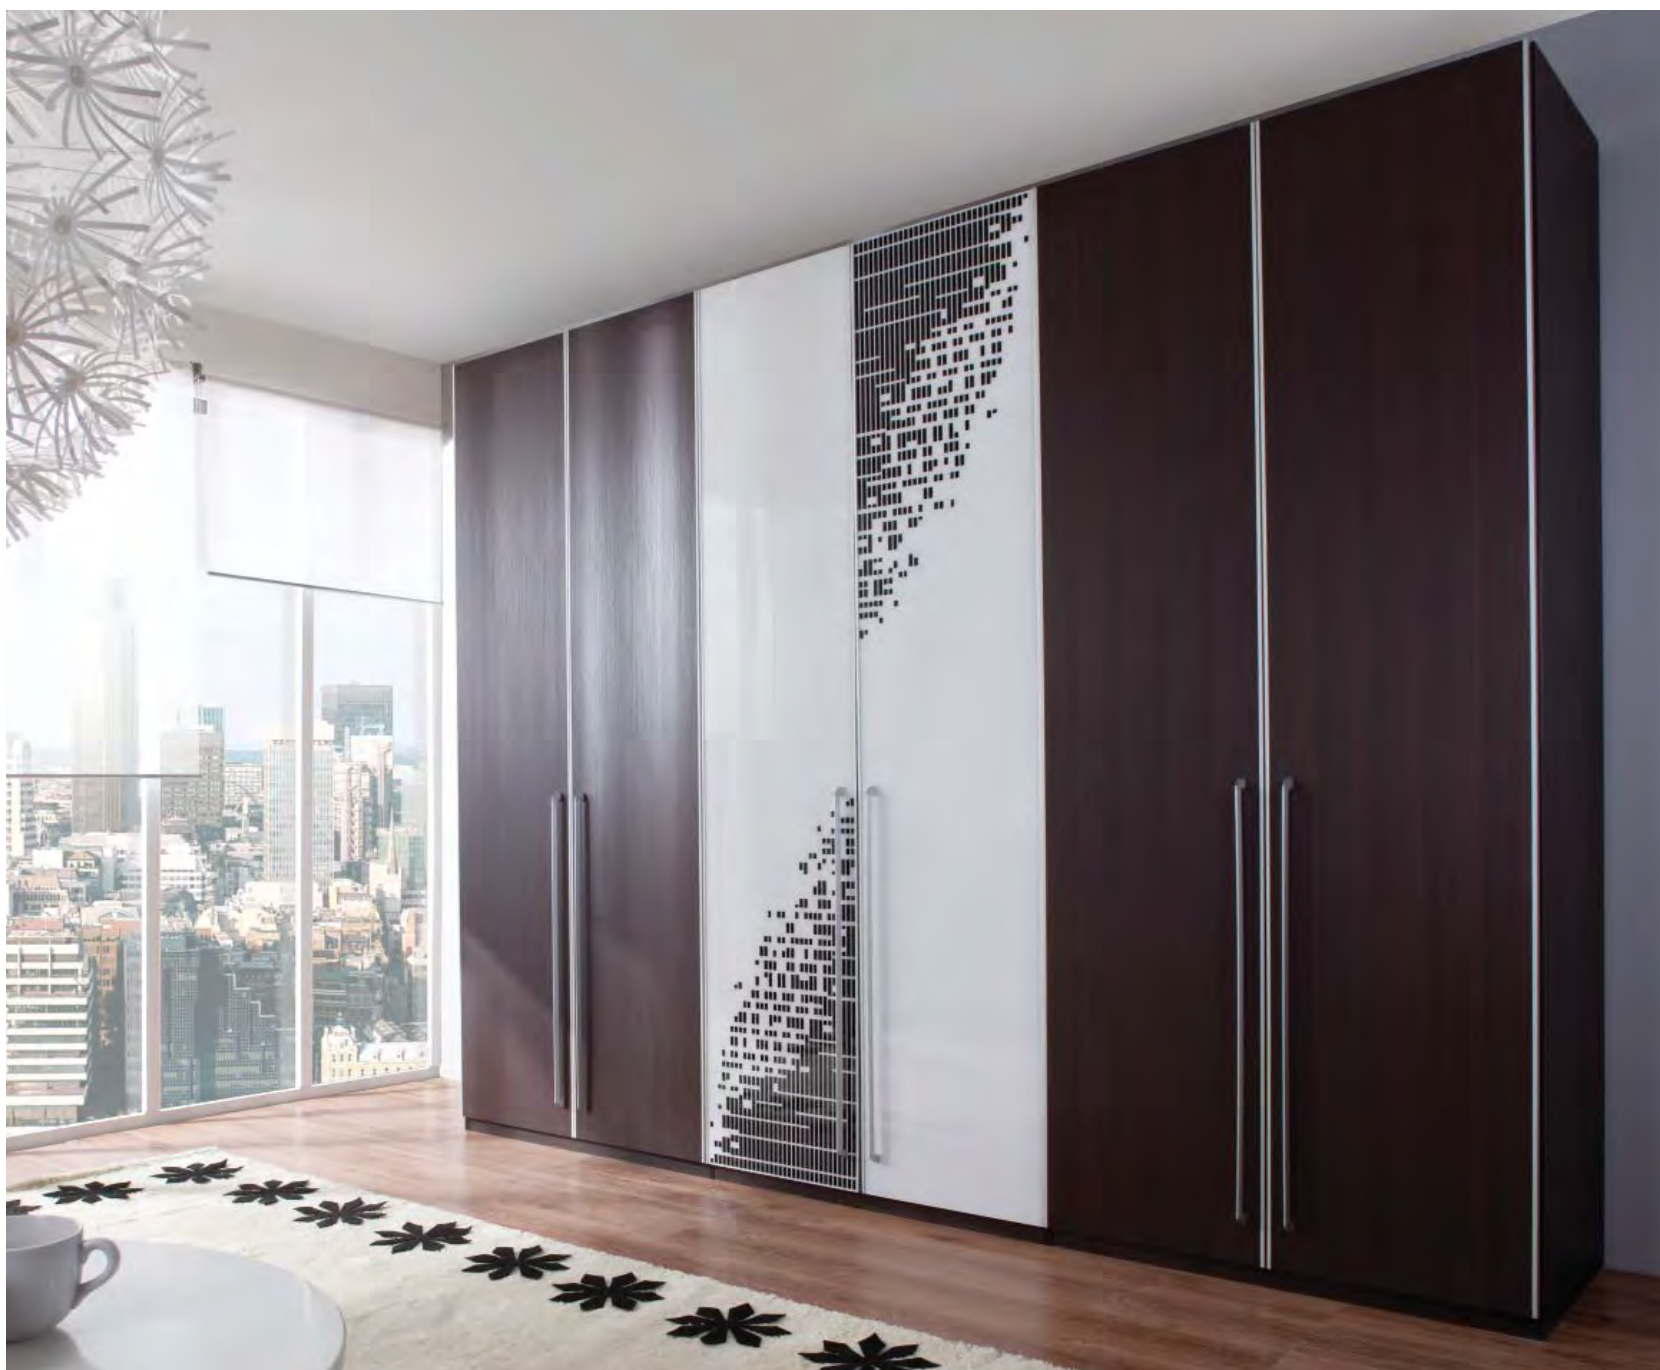

ВЫСОТА: 380 мм ДЛИНА: 500 мм ГЛУБИНА: 420 мм ДЕКОРЫ: ВЕНГЕ, АРТ.03

ЗЕРКАЛО М2-4-В АРТ.03

ВЫСОТА: 1650 мм ДЛИНА: 500 мм ГЛУБИНА: 20 мм ДЕКОРЫ: ВЕНГЕ, АРТ.03

КОМОД М2-2-В АРТ.03

ВЫСОТА: 1015 мм ДЛИНА: 500 мм ГЛУБИНА: 420 мм ДЕКОРЫ: ВЕНГЕ, АРТ.03