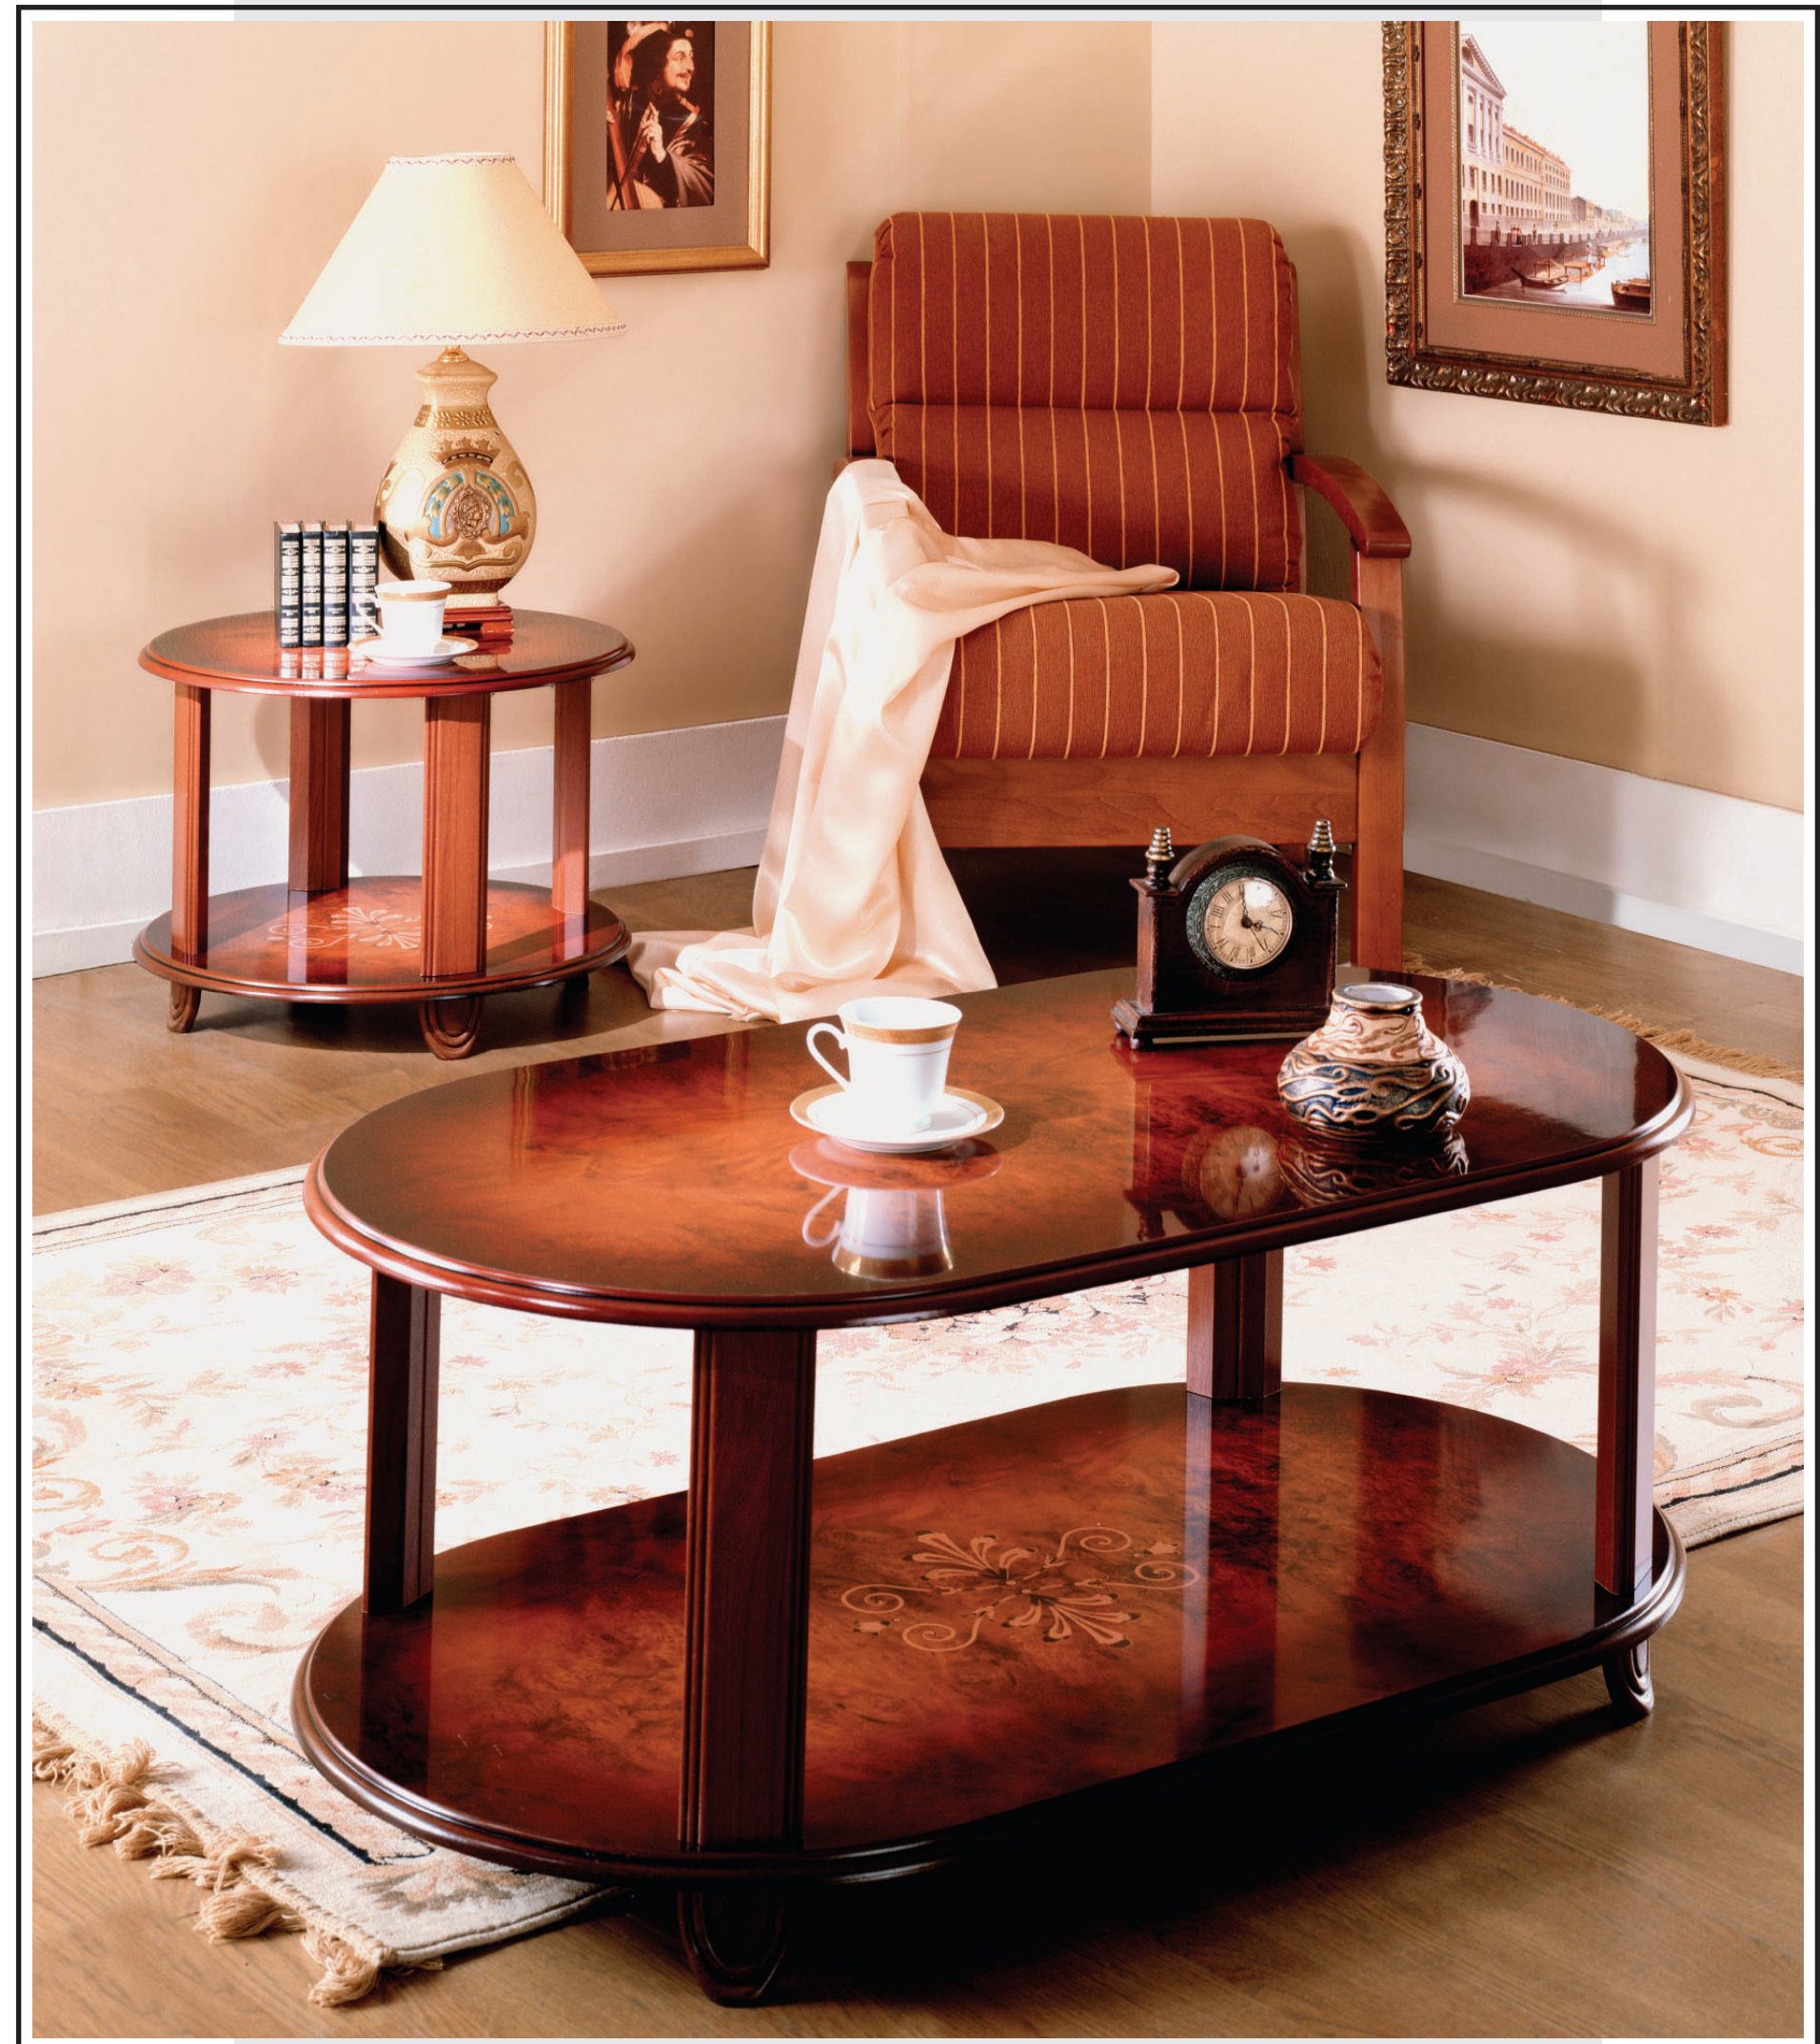

Размеры (ШхВхГ), мм: 525х790х525

Стол кофейный №778 Ресан

Размеры (ШхВхГ), мм: 525х755х525

Стол кофейный №778-К Ресан

Размеры (ШхВхГ), мм: 525х790х525

Стол журнальный №509 Raiz  
Стол журнальный №510 Raiz

Размеры (ШхВхГ), мм: 1100х440х600  
Размеры (ШхВхГ), мм: 600х440х600