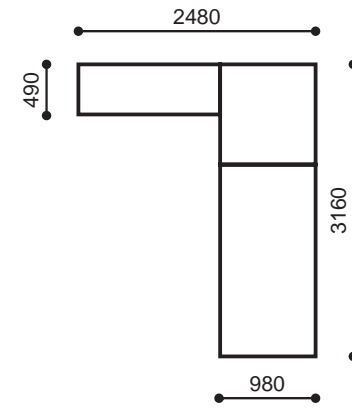

Композиция 01

1. D1726 Шкаф-гардероб дверь правая

Цвет корпуса: Белый, Цвет фасада: Зебрано Мокко
Ширина: 1060 мм, Высота: 2200 мм, Глубина: 980 мм

2. D4013 Тумбочка

Цвет корпуса: Капучино, Цвет фасада: Зебрано Мокко
Ширина: 475 мм, Высота: 430 мм, Глубина: 410 мм

3. D6080 Письменный стол

Цвет корпуса: Капучино
Ширина: 1500 мм, Высота: 750 мм, Глубина: 490 мм

4. D7139 Подвесная полка

Цвет корпуса: Капучино
Ширина: 360 мм, Высота: 360 мм, Глубина: 255 мм

5. D7139 Подвесная полка

Цвет корпуса: Белый
Ширина: 360 мм, Высота: 360 мм, Глубина: 255 мм

6. D8654 Кровать двойная 200х90 с выдвижной 195х90

Цвет корпуса: Белый, Цвет фасада: Зебрано Мокко, Капучино
Ширина: 2100 мм, Высота: 920 мм, Глубина: 980 мм