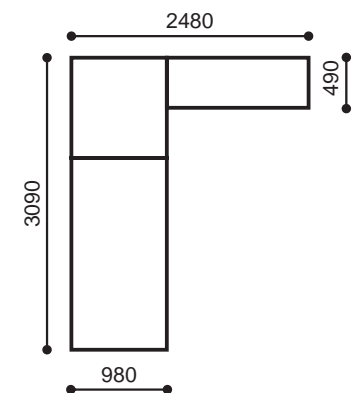

Композиция 04

1. **1. D1727 Шкаф-гардероб дверь левая**
   Цвет корпуса: Белый, Цвет фасада: Зебрано Мора
   Ширина: 1060 мм, Высота: 2200 мм, Глубина: 980 мм
2. **2. D4013 Тумбочка**
   Цвет корпуса: Герань, Цвет фасада: Зебрано Мора
   Ширина: 475 мм, Высота: 430 мм, Глубина: 410 мм
3. **3. D6080 Письменный стол**
   Цвет корпуса: Герань
   Ширина: 1500 мм, Высота: 750 мм, Глубина: 490 мм
4. **4. D7139 Подвесная полка**
   Цвет корпуса: Герань
   Ширина: 360 мм, Высота: 360 мм, Глубина: 255 мм
5. **5. D7139 Подвесная полка**
   Цвет корпуса: Белый
   Ширина: 360 мм, Высота: 360 мм, Глубина: 255 мм
6. **6. D90211 Кровать 195x90**
   Цвет корпуса: Герань, Цвет фасада: Зебрано Мора
   Ширина: 2030 мм, Высота: 770 мм, Глубина: 980 мм