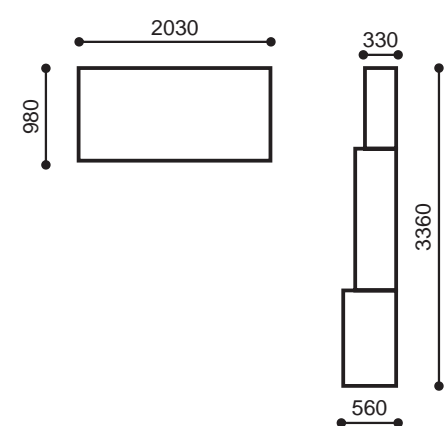

Композиция 05

1. D1669 Шкаф 2-х дверный

Цвет корпуса: Белый, Цвет фасада: Зебрано Мокко, Капучино
Ширина: 1010 мм, Высота: 2200 мм, Глубина: 560 мм

2. D4013 Тумбочка

Цвет корпуса: Белый, Цвет фасада: Зебрано Мокко
Ширина: 475 мм, Высота: 430 мм, Глубина: 410 мм

3. D6080 Письменный стол

Цвет корпуса: Капучино
Ширина: 1500 мм, Высота: 750 мм, Глубина: 490 мм

4. D7139 Подвесная полка

Цвет корпуса: Капучино
Ширина: 360 мм, Высота: 360 мм, Глубина: 255 мм

5. D7244 Подвесная полка

Цвет корпуса: Белый
Ширина: 670 мм, Высота: 360 мм, Глубина: 255 мм

6. D7241 Библиотека

Цвет корпуса: Капучино
Ширина: 850 мм, Высота: 2200 мм, Глубина: 330 мм

7. D90211 Кровать 195x90

Цвет корпуса: Капучино, Цвет фасада: Зебрано Мокко
Ширина: 2030 мм, Высота: 770 мм, Глубина: 980 мм