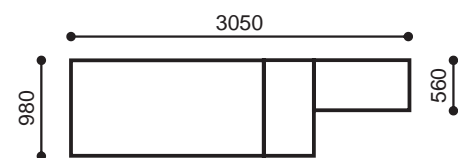

#### 5. D9004 Тумба подстольная выдвижная

Цвет корпуса: Береза, Цвет фасада: Белый  
Ширина: 490 мм, Высота: 715 мм, Глубина: 970 мм