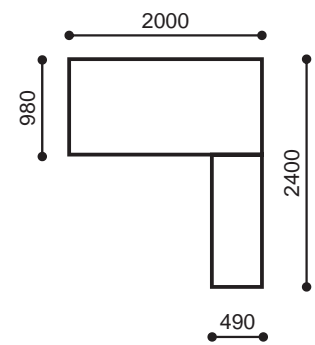

Композиция 08

1. D6004 Письменный стол

Цвет корпуса: Береза, Цвет фасада: Герань
Ширина: 2400 мм, Высота: 750 мм, Глубина: 490 мм

2. D8309 Кровать-чердак 190x90

Цвет корпуса: Береза
Ширина: 2000 мм, Высота: 1620 мм, Глубина: 980 мм

3. D8312 Модуль кровати 2-х дверный

Цвет корпуса: Береза, Цвет фасада: Герань
Ширина: 980 мм, Высота: 1180 мм, Глубина: 970 мм

4. D8311 Модуль кровати 3 ящика

Цвет корпуса: Береза, Цвет фасада: Белый
Ширина: 490 мм, Высота: 1180 мм, Глубина: 970 мм

5. D9004 Тумба подстольная выдвигаемая

Цвет корпуса: Береза, Цвет фасада: Белый
Ширина: 490 мм, Высота: 715 мм, Глубина: 970 мм