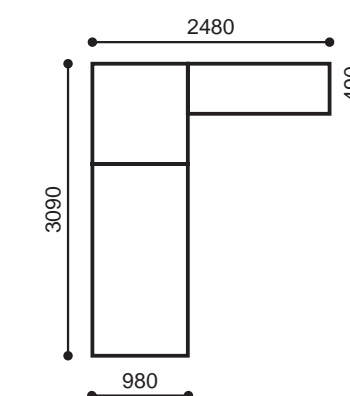

#### 3. D6080 Письменный стол

Цвет корпуса: Капучино  
Ширина: 1500 мм, Высота: 750 мм, Глубина: 490 мм

#### 5. D7139 Подвесная полка

Цвет корпуса: Белый  
Ширина: 360 мм, Высота: 360 мм, Глубина: 255 мм

#### 6. D8654 Кровать двойная 200х90 с выдвижной 195х90

Цвет корпуса: Белый, Цвет фасада: Зебрано Мокко, Капучино  
Ширина: 2100 мм, Высота: 920 мм, Глубина: 980 мм