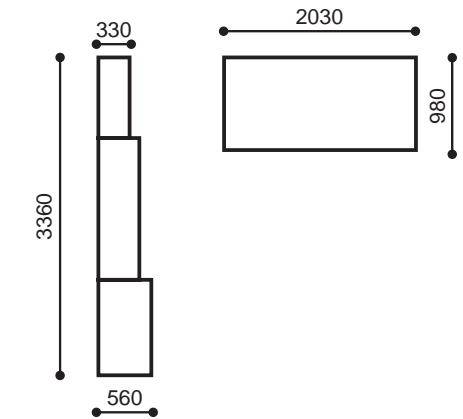

Композиция 06

1. D1669 Шкаф 2-х дверный

Цвет корпуса: Белый, Цвет фасада: Зебрано Мора, Герань
Ширина: 1010 мм, Высота: 2200 мм, Глубина: 560 мм

2. D4013 Тумбочка

Цвет корпуса: Белый, Цвет фасада: Зебрано Мора
Ширина: 475 мм, Высота: 430 мм, Глубина: 410 мм

3. D6080 Письменный стол

Цвет корпуса: Герань
Ширина: 1500 мм, Высота: 750 мм, Глубина: 490 мм

4. D7139 Подвесная полка

Цвет корпуса: Белый
Ширина: 360 мм, Высота: 360 мм, Глубина: 255 мм

5. D7244 Подвесная полка

Цвет корпуса: Белый
Ширина: 670 мм, Высота: 360 мм, Глубина: 255 мм

6. D7241 Библиотека

Цвет корпуса: Герань
Ширина: 850 мм, Высота: 2200 мм, Глубина: 330 мм

7. D90211 Кровать 195x90

Цвет корпуса: Герань, Цвет фасада: Зебрано Мора
Ширина: 2030 мм, Высота: 770 мм, Глубина: 980 мм