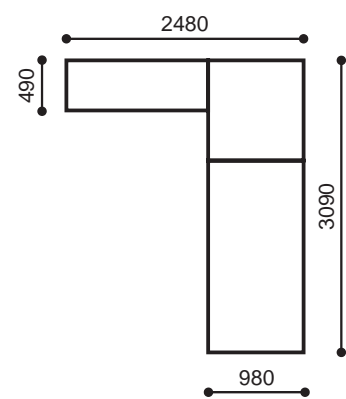

Композиция 03

1. D1726 Шкаф-гардероб дверь правая

Цвет корпуса: Белый, Цвет фасада: Зебрано Мора
Ширина: 1060 мм, Высота: 2200 мм, Глубина: 980 мм

2. D4013 Тумбочка

Цвет корпуса: Герань, Цвет фасада: Зебрано Мора
Ширина: 475 мм, Высота: 430 мм, Глубина: 410 мм

3. D6080 Письменный стол

Цвет корпуса: Герань
Ширина: 1500 мм, Высота: 750 мм, Глубина: 490 мм

4. D7139 Подвесная полка

Цвет корпуса: Герань
Ширина: 360 мм, Высота: 360 мм, Глубина: 255 мм

5. D7139 Подвесная полка

Цвет корпуса: Белый
Ширина: 360 мм, Высота: 360 мм, Глубина: 255 мм

6. D90211 Кровать 195x90

Цвет корпуса: Герань, Цвет фасада: Зебрано Мора
Ширина: 2030 мм, Высота: 770 мм, Глубина: 980 мм