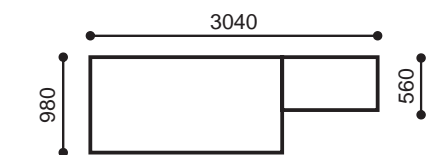

Композиция 10

1. D8304 Кровать двухъярусная 195x90

Цвет корпуса: Белый, Цвет фасада: Капучино
Ширина: 2030 мм, Высота: 1750 мм, Глубина: 980 мм

2. D2122 Шкаф комбинированный

Цвет корпуса: Белый, Цвет фасада: Капучино, Белый
Ширина: 1010 мм, Высота: 2400 мм, Глубина: 560 мм