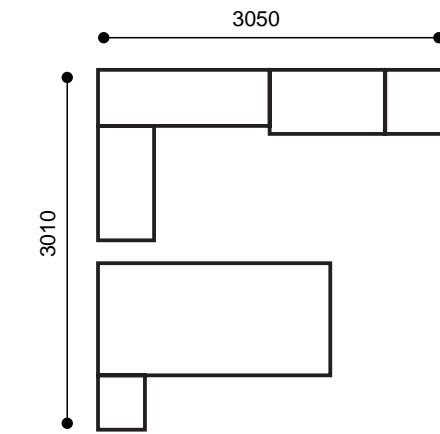

Композиция 13

1. D4013 Тумбочка

Цвет корпуса: Белый, Цвет фасада: Зебрано Мокко
Ширина: 475 мм, Высота: 430 мм, Глубина 410 мм

2. D090210 Кровать 190x90

Цвет корпуса: Капучино
Ширина: 2030 мм, Высота: 670 мм, Глубина 980 мм

3. D6078 Стол письменный

Цвет корпуса: Капучино
Ширина: 1000 мм, Высота: 750 мм, Глубина 490 мм

4. D6080 Стол письменный

Цвет корпуса: Капучино
Ширина: 1500 мм, Высота: 750 мм, Глубина 490 мм

5. D7244 Подвесная полка

Цвет корпуса: Капучино
Ширина: 670 мм, Высота: 360 мм, Глубина 255 мм

6. D7037 Подвесной модуль с дверью

Цвет корпуса: Белый, Цвет фасада: Белый
Ширина: 360 мм, Высота: 360 мм, Глубина 270 мм

7. D7037 Подвесной модуль с дверью

Цвет корпуса: Капучино, Цвет фасада: Капучино
Ширина: 360 мм, Высота: 360 мм, Глубина 270 мм

8. D7244 Подвесная полка

Цвет корпуса: Белый
Ширина: 670 мм, Высота: 360 мм, Глубина 255 мм

9. D2124 Шкаф комбинированный

Цвет корпуса: Белый, Цвет фасада: Зебрано Мокко, Капучино
Ширина: 1010 мм, Высота: 2400 мм, Глубина 560 мм

10. D2046 Шкаф 1-дверный

Цвет корпуса: Белый, Цвет фасада: Зебрано Мокко
Ширина: 525 мм, Высота: 2400 мм, Глубина 560 мм