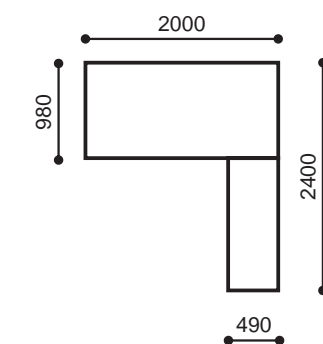

Композиция 07

1. D6004 Письменный стол

Цвет корпуса: Береза, Цвет фасада: Салатовый
Ширина: 2400 мм, Высота: 750 мм, Глубина: 490 мм

2. D8309 Кровать-чердак 190x90

Цвет корпуса: Береза
Ширина: 2000 мм, Высота: 1620 мм, Глубина: 980 мм

3. D8312 Модуль кровати 2-х дверный

Цвет корпуса: Береза, Цвет фасада: Салатовый
Ширина: 980 мм, Высота: 1180 мм, Глубина: 970 мм

4. D8311 Модуль кровати 3 ящика

Цвет корпуса: Береза, Цвет фасада: Белый
Ширина: 490 мм, Высота: 1180 мм, Глубина: 970 мм

5. D9004 Тумба подстольная выдвижная

Цвет корпуса: Береза, Цвет фасада: Белый
Ширина: 490 мм, Высота: 715 мм, Глубина: 970 мм