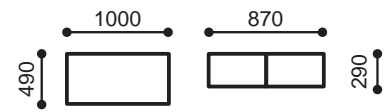

1. D4105 Комод

Цвет корпуса: Береза, Цвет фасада: Зебрано Мокко
Ширина: 1000 мм, Высота: 740 мм, Глубина: 490 мм

2. D4109 Зеркало

Цвет корпуса: Капучино
Ширина: 900 мм, Высота: 600 мм, Глубина: 25 мм

3. D7281 Стеллаж (2 шт.)

Цвет корпуса: Капучино, Цвет фасада: Белый
Ширина: 435 мм, Высота: 2200 мм, Глубина: 290 мм