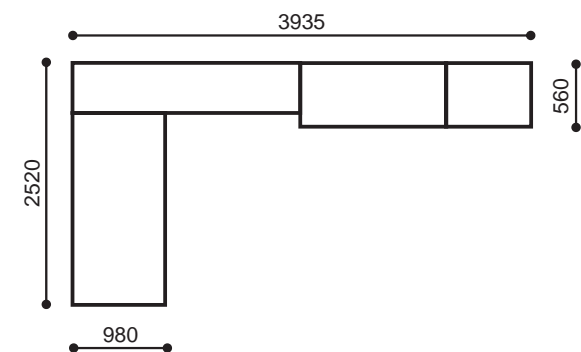

Композиция 12

1. D90211 Кровать 195x90

Цвет корпуса: Салатовый, Цвет фасада: Белый
Ширина: 2030 мм, Высота: 770 мм, Глубина: 980 мм

2. D6004 Письменный стол

Цвет корпуса: Белый, Цвет фасада: Салатовый
Ширина: 2400 мм, Высота: 750 мм, Глубина: 490 мм

3. D1669 Шкаф 2-х дверный

Цвет корпуса: Белый, Цвет фасада: Белый, Салатовый
Ширина: 1010 мм, Высота: 2200 мм, Глубина: 560 мм

4. D1668 Шкаф 1-но дверный

Цвет корпуса: Белый, Цвет фасада: Белый
Ширина: 525 мм, Высота: 2200 мм, Глубина: 560 мм

5. D9004 Тумба подстольная выдвижная

Цвет корпуса: Белый, Цвет фасада: Белый
Ширина: 490 мм, Высота: 715 мм, Глубина: 970 мм