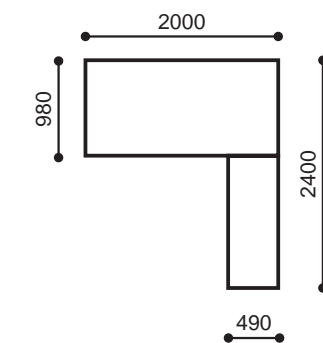

### 5. D9004 Тумба подстольная выдвигаемая

Цвет корпуса: Береза, Цвет фасада: Белый  
Ширина: 490 мм, Высота: 715 мм, Глубина: 970 мм