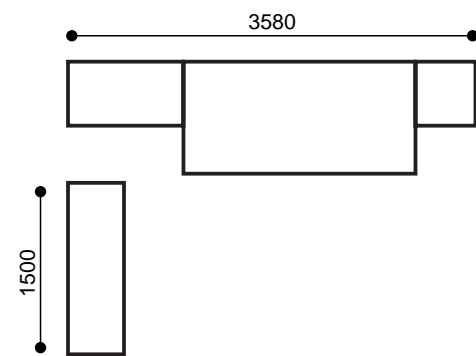

Композиция 14

1. D6080 Стол письменный

Цвет корпуса: Герань
Ширина: 1500 мм, Высота: 750 мм, Глубина 490 мм

2. D4013 Тумбочка

Цвет корпуса: Герань, Цвет фасада: Зебрано Мора
Ширина: 475 мм, Высота: 430 мм, Глубина 410 мм

3. D7139 Подвесная полка

Цвет корпуса: Белый
Ширина: 360 мм, Высота: 360 мм, Глубина 255 мм

4. D7036 Подвесной модуль с дверью

Цвет корпуса: Белый, Цвет фасада: Герань
Ширина: 1000 мм, Высота: 360 мм, Глубина 270 мм

5. D2123 Шкаф 2-х дверный

Цвет корпуса: Белый, Цвет фасада: Зебрано Мора
Ширина: 1010 мм, Высота: 2400 мм, Глубина 560 мм

6. D90211 Кровать 190x90

Цвет корпуса: Герань, Цвет фасада: Зебрано Мора
Ширина: 2030 мм, Высота: 770 мм, Глубина 980 мм

7. D2045 Шкаф комбинированный

Цвет корпуса: Белый, Цвет фасада: Белый, Герань
Ширина: 525 мм, Высота: 2400 мм, Глубина 560 мм