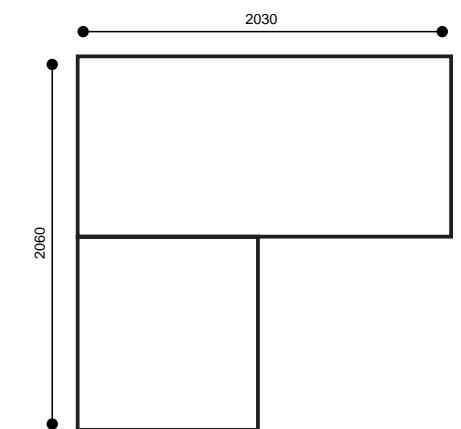

Композиция 16

1. D08308 Кровать-чердак 190x90

Цвет корпуса: Берёза, Капучино
Ширина: 2030 мм, Высота: 1750 мм, Глубина 980 мм

2. D090210 Кровать 190x90

Цвет корпуса: Капучино
Ширина: 2030 мм, Высота: 670 мм, Глубина 980 мм

3. D4304 Комод

Цвет корпуса: Берёза, Цвет фасада: Зебрано Мокко
Ширина: 475 мм, Высота: 1050 мм, Глубина 410 мм