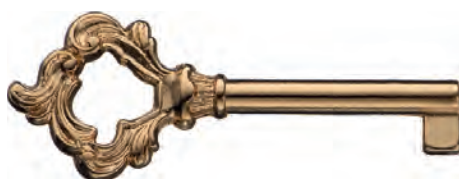

www.esmebel.ru

полный ассортимент мебельной фурнитуры Вы можете посмотреть в каталоге 2022 (стр. 547 и далее)

6110.0034.001
Античная бронза

6110.0034.016
Старое серебро

15.510.42.19
Глянцевое золото

6137.0040.002
Глянцевое золото

6137.0040.016
Старое серебро

6135.0035.002
Старая бронза

6135.0035.016
Старое серебро

15.658.11.19
Глянцевое золото

15.658.10.19
Глянцевое золото

15.528.46.12
Античная бронза

15.528.46.16
Старое серебро

набор № 5

15.649.10.04
Старая бронза

15.658.10.07
Глянцевый хром

15.649.10.16
Старое серебро

набор № 5

15.658.11.04
Старая бронза

15.658.11.16
Старое серебро

Артикул	Высота 	Ширина (В) 	Длина (А) 	Диаметр 	D
6650.0050		30	80/50		
15.649.10		22	85		
15.658.10		29	61		
15.658.11		61	29		
15.510.42		31	81/42		
15.699.10		21	127		