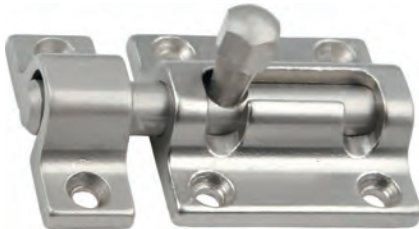

370020 + H (ответная часть)
Латунь

5992-22
Старая бронза

00179
Старая бронза

02846
Старая бронза

Вы можете
скопировать номер
изделия для поиска
цены по прайсу:

открыть прайс

00180
Старая бронза

00177
Старая бронза

набор № 9

00145
Золото

00178
Старая бронза

00210
Никель

00161
Хром

Артикул	Высота 	Ширина (B) 	Длина (A) 	Диаметр 	D
5992	22	24	97		
00177	10/25	32	34		
00178	10/25	32	45		
00179	10/25	32	54		
00180	49/32	43	69		
00161	10/25	32	30		
00145	10/25	32	48		
00210	10/25	32	48		
370-020	6	13	70		