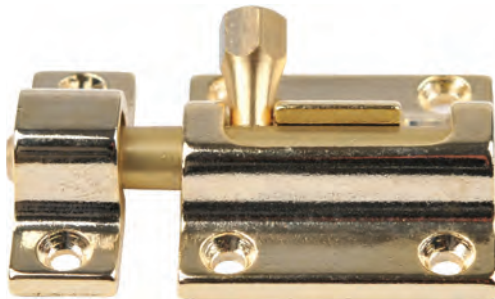

370020 + H (ответная часть)
Латунь

5992-22
Старая бронза

00179
Старая бронза

02846
Старая бронза

Вы можете
скопировать номер
изделия для поиска
цены по прайсу:

открыть прайс

00180
Старая бронза

00177
Старая бронза

набор № 9

00145
Золото

00178
Старая бронза

00210
Никель

00161
Хром

Артикул	Высота 	Ширина (B) 	Длина (A) 	Диаметр 	D
5992	22	24	97		
00177	10/25	32	34		
00178	10/25	32	45		
00179	10/25	32	54		
00180	49/32	43	69		
00161	10/25	32	30		
00145	10/25	32	48		
00210	10/25	32	48		
370-020	6	13	70		